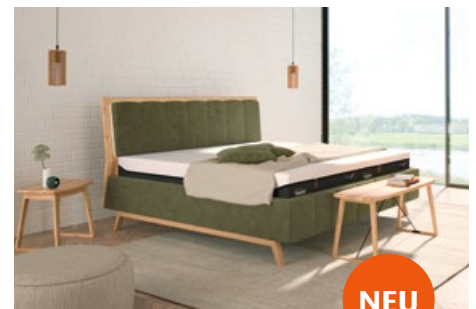

SchlafTrend 2000 und TEMPUR® –
zwei starke Partner.

Der Bettenspezialist auf über 1.000 m²

TEMPUR

DIE TEMPUR® NEUHEITEN

Exquisit & stylish

Das neue **TEMPUR® Design Bett** präsentiert sich in völlig neuem, exklusiven Look. Viele feine Details machen das Bett zu einem wahren Hingucker in Ihrem Schlafzimmer. Sie haben die Wahl aus verschiedenen beidseitig bezogenen Kopfteildesigns, vielfältigen Stoffen und 14 Fußvarianten. Jedes Kopfteil ist ein handgefertigtes Unikat und wird für Sie in Deutschland produziert.

Große Vielfalt
Stoff oder Nappaleder,
markant oder fein –
wählen Sie aus
22 Varianten Ihren
Lieblingslook.

NEU

TEMPUR® Design Bett **PURE**

Liegefläche 180 × 200 cm
2 Fuß-Sets Swing, Flachgewebe Caramel
ohne Matratzen und Systemrahmen
5.794 € UVP

NEU

TEMPUR® Design Bett **CHAPTER**

Liegefläche 180 × 200 cm
1 Fuß-Set Line, Flachgewebe Raven
ohne Matratzen und Systemrahmen
7.796 € UVP

NEU

TEMPUR® Design Bett **LINES**

Liegefläche 180 × 200 cm
Holzkufe Runner Oak, Samtoptik Forest
ohne Matratzen und Systemrahmen
8.796 € UVP

TEMPUR® Design Bett **VINTAGE**

Liegefläche 180 × 200 cm
1 Fuß-Set Triangle
Flachgewebe Antarctica
ohne Matratzen und Systemrahmen
6.296 € UVP

Die **TEMPUR PRO Air™** – unsere kühlsche und atmungsaktivste Matratze aller Zeiten