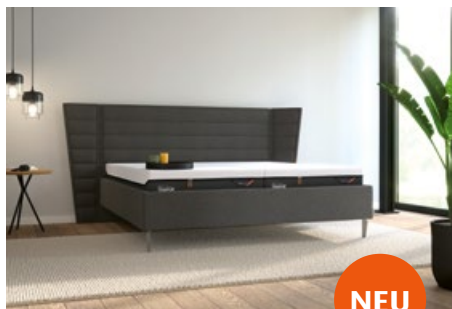

SchlafTrend 2000 und TEMPUR® –
zwei starke Partner.

Der Bettenspezialist auf über 1.000 m²

TEMPUR

DIE TEMPUR® NEUHEITEN

Exquisit & stylish

Das neue **TEMPUR® Design Bett** präsentiert sich in völlig neuem, exklusiven Look. Viele feine Details machen das Bett zu einem wahren Hingucker in Ihrem Schlafzimmer. Sie haben die Wahl aus verschiedenen beidseitig bezogenen Kopfteildesigns, vielfältigen Stoffen und 14 Fußvarianten. Jedes Kopfteil ist ein handgefertigtes Unikat und wird für Sie in Deutschland produziert.

Große Vielfalt
Stoff oder Nappaleder,
markant oder fein –
wählen Sie aus
22 Varianten Ihren
Lieblingslook.

NEU

TEMPUR® Design Bett **PURE**

Liegefläche 180 × 200 cm
2 Fuß-Sets Swing, Flachgewebe Caramel
ohne Matratzen und Systemrahmen
5.794 € UVP

NEU

TEMPUR® Design Bett **CHAPTER**

Liegefläche 180 × 200 cm
1 Fuß-Set Line, Flachgewebe Raven
ohne Matratzen und Systemrahmen
7.796 € UVP

NEU

TEMPUR® Design Bett **LINES**

Liegefläche 180 × 200 cm
Holzkufe Runner Oak, Samtoptik Forest
ohne Matratzen und Systemrahmen
8.796 € UVP