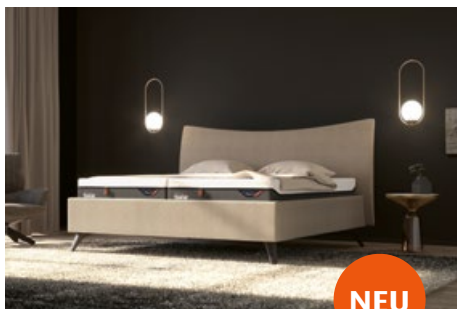

SchlafTrend 2000 und TEMPUR® –
zwei starke Partner.

Der Bettenspezialist auf über 1.000 m²

TEMPUR

DIE TEMPUR® NEUHEITEN

Exquisit & stylish

Das neue **TEMPUR® Design Bett** präsentiert sich in völlig neuem, exklusiven Look. Viele feine Details machen das Bett zu einem wahren Hingucker in Ihrem Schlafzimmer. Sie haben die Wahl aus verschiedenen beidseitig bezogenen Kopfteildesigns, vielfältigen Stoffen und 14 Fußvarianten. Jedes Kopfteil ist ein handgefertigtes Unikat und wird für Sie in Deutschland produziert.

Große Vielfalt
Stoff oder Nappaleder,
markant oder fein –
wählen Sie aus
22 Varianten Ihren
Lieblingslook.

NEU

TEMPUR® Design Bett **PURE**

Liegefläche 180 × 200 cm
2 Fuß-Sets Swing, Flachgewebe Caramel
ohne Matratzen und Systemrahmen
5.794 € UVP

NEU

TEMPUR® Design Bett **CHAPTER**

Liegefläche 180 × 200 cm
1 Fuß-Set Line, Flachgewebe Raven
ohne Matratzen und Systemrahmen
7.796 € UVP

NEU

TEMPUR® Design Bett **LINES**

Liegefläche 180 × 200 cm
Holzkufe Runner Oak, Samtoptik Forest
ohne Matratzen und Systemrahmen
8.796 € UVP

Gleichzeitig bietet sie die besten druckentlastenden Eigenschaften von TEMPUR®, da sie sich an jeden Zentimeter Ihres Körpers anpasst. Der ultraweiche QuickRefresh™ Bezug ist ein zusätzlicher Kuschelfaktor. Machen Sie sich bereit für einen kühleren, erholsameren Schlaf.