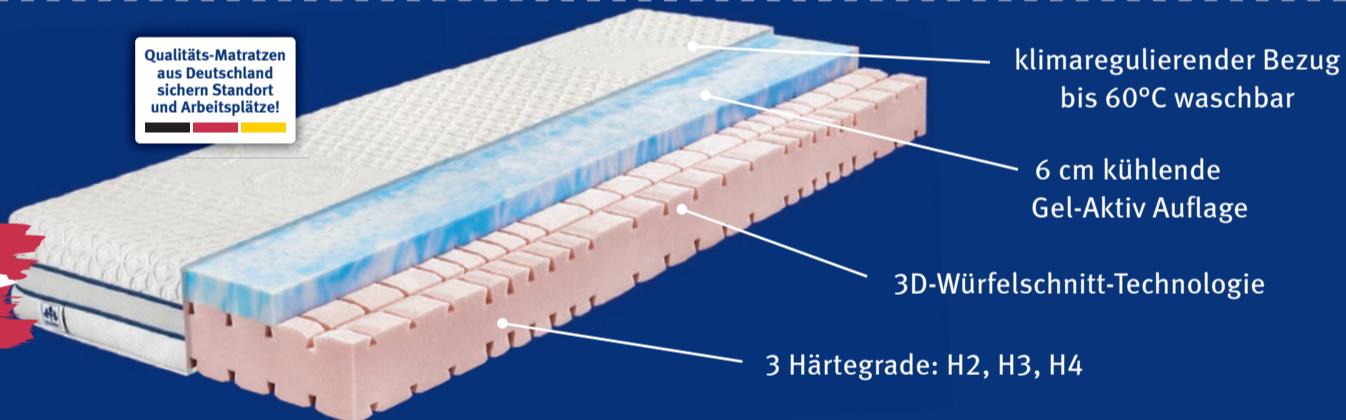

Qualitäts-Matratzen aus Deutschland sichern Standort und Arbeitsplätze!

~~998,-~~

~~699,-~~

Sie sparen 299,- €

140/200 cm

~~1099,-~~

Physio-Gel-Matratze

Die Kombination von den hochwertigen Rohmaterialien Physio-Clima-Gel-Schaum, Memory Fresh Blue und Bio-Soia-Schaum ergeben ein wärmeregulierendes Produkt mit idealen ergonomischen Eigenschaften. 90 und 100/200 cm.