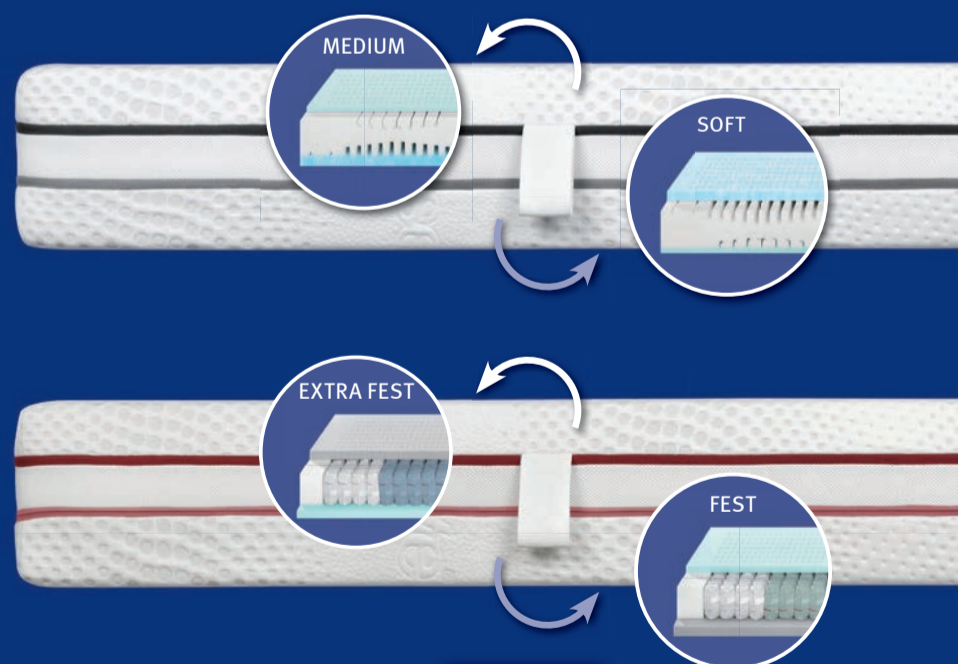

120 und 140/200 cm

~~599,-~~

Qualitäts-Matratzen
aus Deutschland
sichern Standort
und Arbeitsplätze!