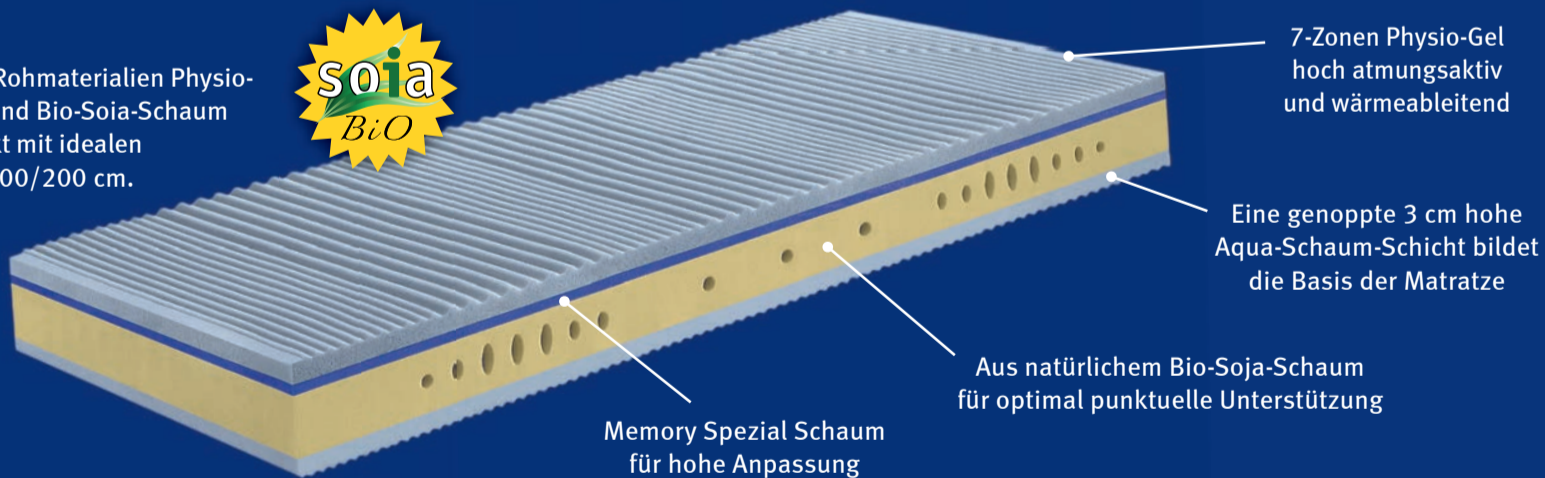

~~998,-~~

~~699,-~~

Sie sparen 299,- €

140/200 cm

~~1099,-~~

Physio-Gel-Matratze

Die Kombination von den hochwertigen Rohmaterialien Physio-Clima-Gel-Schaum, Memory Fresh Blue und Bio-Soia-Schaum ergeben ein wärmeregulierendes Produkt mit idealen ergonomischen Eigenschaften. 90 und 100/200 cm.

7-Zonen Physio-Gel hoch atmungsaktiv und wärmeableitend

Eine genoppte 3 cm hohe Aqua-Schaum-Schicht bildet die Basis der Matratze

Aus natürlichem Bio-Soja-Schaum für optimal punktuelle Unterstützung

Memory Spezial Schaum für hohe Anpassung